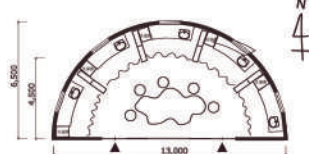

コインランドリーの在り方を変える、インテリアの力

コンセプト

仕事や家事に追われる毎日の中で「趣味」の時間を作るのが難しい現代…日々の「手間」となってしまう洗濯。

この「手間」を「趣味」に変えることが出来たら…!!

日常生活と切り離せない「洗濯」を「趣味」に変える画期的なアイデア。

偶然出会った人との交流を通して、ランドリー友達を作る……

そんな、日常を豊かに変えるインテリアファブリックを提案します。

ファブリック i

- ・高さ 2400 のオリジナルラック
- ・足元から 400、上部から 600 をガラスとし、隣接する個室ブースとの、繋がり性を設けた。
- ・間接照明を上下に仕込む
- ・多種多様な洗剤・柔軟剤の他、籠も収納可。
- ・備え付けペーパータオルもある。

ファブリック ii

- ・リネンレーヨンのカーテン
- ・個室ブースと共有スペースの仕切りとして利用
- ・サラッとした風合いとしなやかさで、個室ブースの包まれ割を演出。
- ・個室ブース内の明かりを程よく通すことで、芸術性と実用性に配慮。

ファブリック iii

- ・【紡ぐ】がテーマのインテリア
- ・みんなでも個人でも過ごしやすい凹凸形状
- ・机の TOP はポリエステル素材
- ・所々綿布を貼りアイロン台としての役割を持つ
- ・女性でも安易に運べる軽量クッションチェア
- ・疲れた身体に微粒子ビーズが沿う

ダイアグラム

● コミュニケーション空間   ● 個人空間   □ 洗濯機

plan

半円型にすることで、円の中心にコミュニティが誕生。
床面積 $(6.5 \times 6.5 \times \pi \div 2 = 66.33)$

ファブリックス

1. 3つのオリジナルファブリックを提案
1. 彩りラック
  2. ゆらめき～揺らめくカーテン～
  3. 紡ぎ～つむぎの机・つむぎの椅子～

外観パース

平面図

敷地図