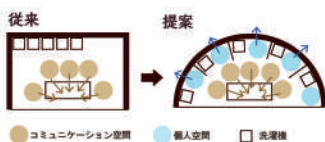

- ・高さ 2400 のオリジナルラック
- ・足元から 400、上部から 600 をガラスとし、隣接する個室ブースとの、繋がり性を設けた。
- ・間接照明を上下に仕込む
- ・多種多様な洗剤・柔軟剤の他、籠も収納可。
- ・備え付けペーパータオルもある。

ファブリック ii

- ・リネンレーヨンのカーテン
- ・個室ブースと共有スペースの仕切りとして利用
- ・サラッとした風合いとしなやかさで、個室ブースの包まれ割を演出。
- ・個室ブース内の明かりを程よく通すことで、芸術性と実用性に配慮。

ファブリック iii

- ・【紡ぐ】がテーマのインテリア
- ・みんなでも個人でも過ごしやすい凹凸形状
- ・机の TOP はポリエステル素材
- ・所々綿布を貼りアイロン台としての役割を持つ
- ・女性でも安易に運べる軽量クッションチェア
- ・疲れた身体に微粒子ビーズが沿う

ダイアグラム

● コミュニケーション空間 ● 個人空間 □ 洗濯機

plan

半円型にすることで、円の中心にコミュニティが誕生。
床面積 $(6.5 \times 6.5 \times \pi \div 2 = 66.33)$

ファブリックス

- 3つのオリジナルファブリックを提案
- 彩りラック
 - ゆらめき～揺らめくカーテン～
 - 紡ぎ～つむぎの机・つむぎの椅子～

外観パース

平面図

敷地図

彩リラック

彩リラック

沢山の種類の洗剤や柔軟剤の中からお気に入りを選ぶことのできる棚を仕切りとして設置しました。その日の気分によって選ぶことができ、毎日飽きないワクワク感をもたらしてくれます。洗剤の置いてある棚には照明を設置し、洗剤をより目立たせることができます。棚には洗濯カゴなどをおけるスペースもあります。また、ペーパータオルホルダーも備え付けです。