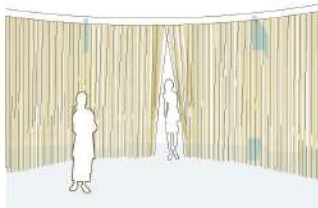

ゆらめき ~揺らめくカーテン~

ゆらめきカーテン

リネンのサラッとした風合いと、レーヨンのしなやかさを合わせ持つ【リネンレーヨン生地】です。洗濯をしている人の存在は外から分かりますが、人が中で何をしているかは分からないようになっていてプライバシーを守れるようになっています。

リネンレーヨン