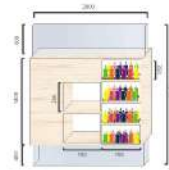

彩リラック

彩リラック

沢山の種類の洗剤や柔軟剤の中からお気に入りを選ぶことのできる棚を仕切りとして設置しました。その日の気分によって選ぶことができ、毎日飽きないワクワク感をもたらしてくれます。洗剤の置いてある棚には照明を設置し、洗剤をより目立たせることができます。棚には洗濯カゴなどをおけるスペースもあります。また、ペーパータオルホルダーも備え付けです。

テープライト (棚の上下ガラス部分に取り付け)

※個室ブースの大きな作業台では、アイロンがけや読書が可能。

ゆらめき ~揺らめくカーテン~

ゆらめきカーテン

リネンのサラッとした風合いと、レーヨンのしなやかさを合わせ持つ【リネンレーヨン生地】です。洗濯をしている人の存在は外から分かりますが、人が中で何をしているかは分からないようになっていてプライバシーを守れるようになっています。

リネンレーヨン

紡ぎ ~つむぎの机・つむぎの椅子~

つむぎの机

シーン①=個人的な作業
シーン②=みんなで団らん
上記のふたつの異なるシーンを両立てできる形状です。ベースはポリエステル素材でアイロンスペースは綿の布を貼ってあります。

つむぎの椅子

座ると身体にビーズが沿うことでリラックス効果を持ちます。軽い微粒子ビーズを用いることで、女性の方でも、好きな位置に簡単に運ぶ事が可能です。

アイロンスペース: 綿布

材料別実験

→実験の結果より、ものを置いて透かして見たときに、レーヨンは影がぼやけて見え何かあるのはわかりますがシルエットまでは鮮明に見えないことがわかりました。

ペンダントライト (各個室に一つ取り付け)

サイズ: W133xD133xH145mm
重量: 約 0.4 kg
シェード: シルバー / アルミ 木 (ウォールナット)

W数: 7W 520ルーメン (白熱電球 60W 相当)
電球: 1つ
全高: 980mm