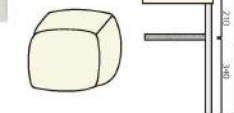

アイロンスペース: 綿布