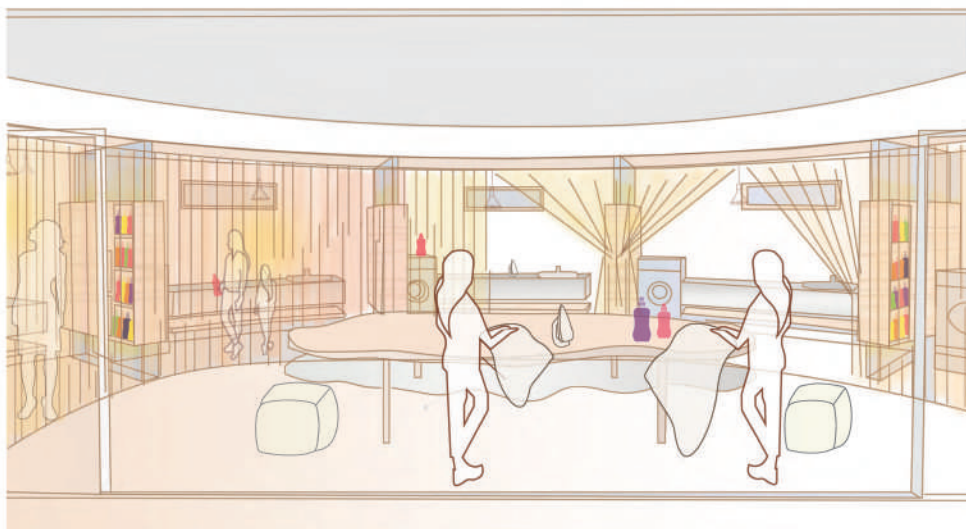

コインランドリーの在り方を変える、インテリアの力

コンセプト

仕事や家事に追われる毎日の中で「趣味」の時間を作るのが難しい現代…日々の「手間」となってしまう洗濯。

この「手間」を「趣味」に変えることが出来たら…!!

日常生活と切り離せない「洗濯」を「趣味」に変える画期的なアイデア。

偶然出会った人との交流を通して、ランドリー友達を作る……

そんな、日常を豊かに変えるインテリアファブリックを提案します。

ファブリック i

- ・高さ 2400 のオリジナルラック
- ・足元から 400、上部から 600 をガラスとし、隣接する個室ブースとの、繋がり性を設けた。
- ・間接照明を上下に仕込む
- ・多種多様な洗剤・柔軟剤の他、籠も収納可。
- ・備え付けペーパータオルもある。

ファブリック ii

- ・リネンレーヨンのカーテン
- ・個室ブースと共有スペースの仕切りとして利用
- ・サラッとした風合いとしなやかさで、個室ブースの包まれ割を演出。
- ・個室ブース内の明かりを程よく通すことで、芸術性と実用性に配慮。

ファブリック iii

- ・【紡ぐ】がテーマのインテリア
- ・みんなでも個人でも過ごしやすい凹凸形状
- ・机の TOP はポリエステル素材
- ・所々綿布を貼りアイロン台としての役割を持つ
- ・女性でも安易に運べる軽量クッションチェア
- ・疲れた身体に微粒子ビーズが沿う

ダイアグラム

● コミュニケーション空間 ● 個人空間 □ 洗濯機

plan

半円型にすることで、円の中心にコミュニティが誕生。
床面積 $(6.5 \times 6.5 \times \pi \div 2 = 66.33)$

リネンレーヨン

紡ぎ ~つむぎの机・つむぎの椅子~

つむぎの机

シーン①=個人的な作業
シーン②=みんなで団らん
上記のふたつの異なるシーンを両立てできる形状です。ベースはポリエステル素材でアイロンスペースは綿の布を貼ってあります。

つむぎの椅子

座ると身体にビーズが沿うことでリラックス効果を持ちます。軽い微粒子ビーズを用いることで、女性の方でも、好きな位置に簡単に運ぶ事が可能です。

アイロンスペース: 綿布