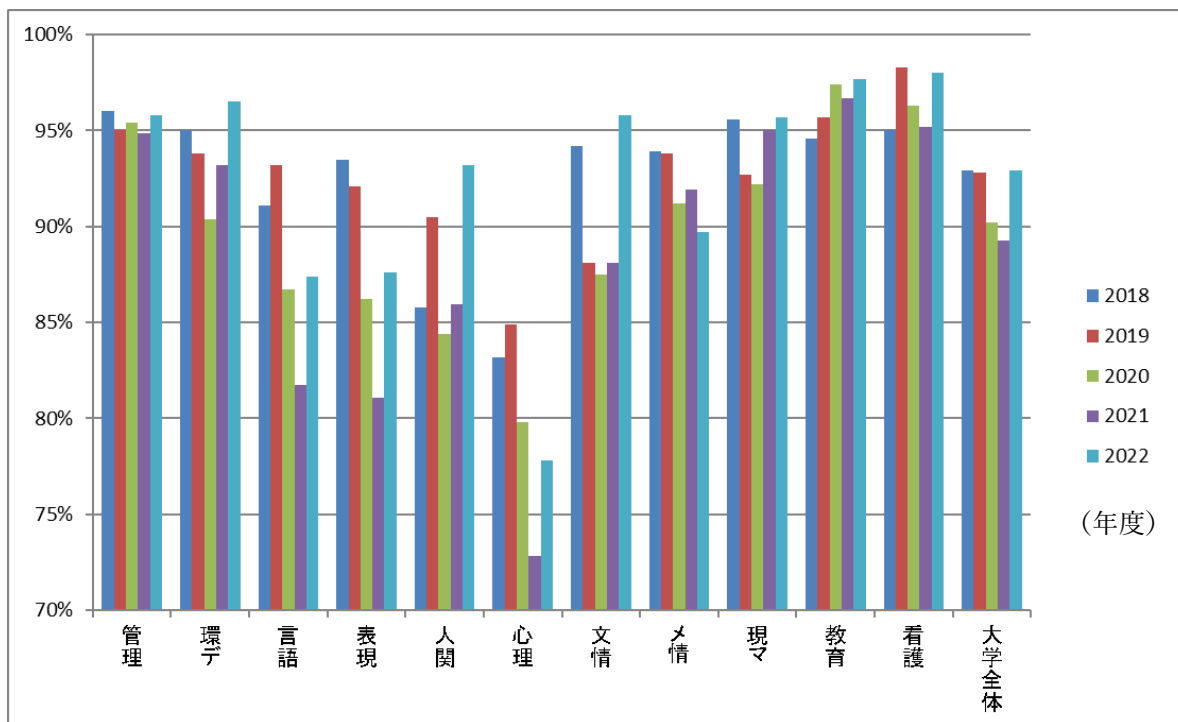

学科別就職内定率

【全卒業生に占める就職内定者の割合】