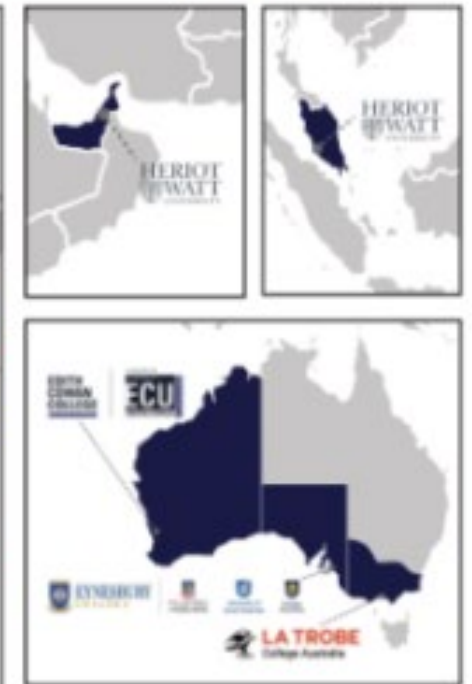

# PCD グローバルキャンパス パートナー大学への入学保証 (アメリカ、カナダ、イギリス、フランス、ドイツ、オランダ、 オーストラリア、ドバイ、マレーシア)

PCD Global Campus, Partnership Universities 100% Direct Admission

France, Germany, the Netherlands,  
and United Kingdom

Canada and United States of America

Australia, Malaysia,  
and U.A.E.

アメリカ	国内ランキング
University of Illinois Chicago (Public)	82位 (トップ2.0%)
Gonzaga University (Private)	93位 (トップ2.3%)
Auburn University (Public)	93位 (トップ2.3%)
Auburn University, Montgomery (Public)	93位 (トップ2.3%)
American University (Private)	105位(トップ2.6%)
University of Utah (Public)	115位 (トップ2.8%)
University of South Carolina (Public)	124位 (トップ3.1%)
Florida International University (Public)	124位 (トップ3.1%)
University of Dayton (Private)	133位 (トップ3.3%)
University of the Pacific (Private)	142位 (トップ3.5%)
Adelphi University (Private)	163位 (トップ4.0%)
Louisiana State University (Public)	185位 (トップ4.6%)
Missouri University of Science and Technology(Public)	185位 (トップ4.6%)
University of Nevada, Reno(Public)	195位 (トップ4.8%)
University of Wyoming (Public)	216位 (トップ5.4%)
University of Massachusetts, Boston (Public)	216位 (トップ5.4%)
Western New England University (Private)	236位 (トップ5.9%)
Cleveland State University (Public)	320位 (トップ8.0%)
カナダ	国内ランキング
Simon Fraser University	14位
University of Manitoba	15位
Toronto Metropolitan University	26位
Wilfrid Laurier University	30位
University of Lethbridge	37位

イギリス	国内ランキング
Heriot-Watt University (UK) ※ドバイ校、マレーシア校も含む	25位
University of Portsmouth	42位
Brunel University	67位
Keele University	68位
University of Plymouth	75位
University of Hertfordshire	82位
Robert Gordon University Aberdeen	87位
Anglia Ruskin University	120位
オーストラリア	国内ランキング
Eynesbury College	7位
Curtin University	14位
La Trobe College	16位
Edith Cowan University	24位
フランス	
ICN Business School	
ドイツ	
Lancaster University Leipzig	
オランダ	
The Hague University of Applied Sciences	

各大学の詳細は  
こちらから