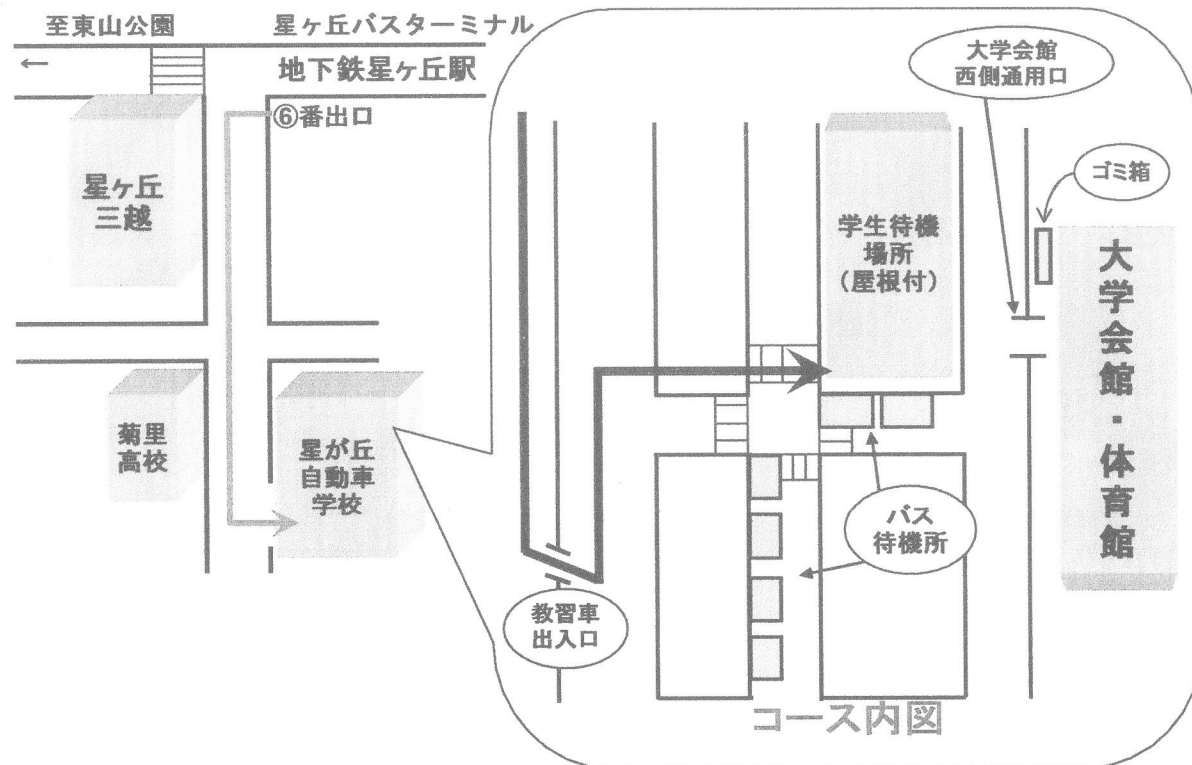

スクールバス始発便の発着所が変更します！

平成20年9月22日(月)より、星が丘方面スクールバス始発便の発着所が、
現在使用中の新池駐車場から、星が丘自動車学校に変更となります。

地下鉄星ヶ丘駅⑥番出口を上がり、南方向へ進んでください。

菊里高校向い側の教習車出入口が入り口になります。

なお、利用時間は 8:10~8:40 です。

！ 注意 ！

星が丘自動車学校の校舎内立入禁止！

- ◆トイレは、大学会館西側通用口を利用し、大学会館内のトイレを使用すること。
- ◆ごみは各自持ち帰る。または大学会館西側のゴミ箱を使用すること。

※通用口開放時間：午前8時～午前9時